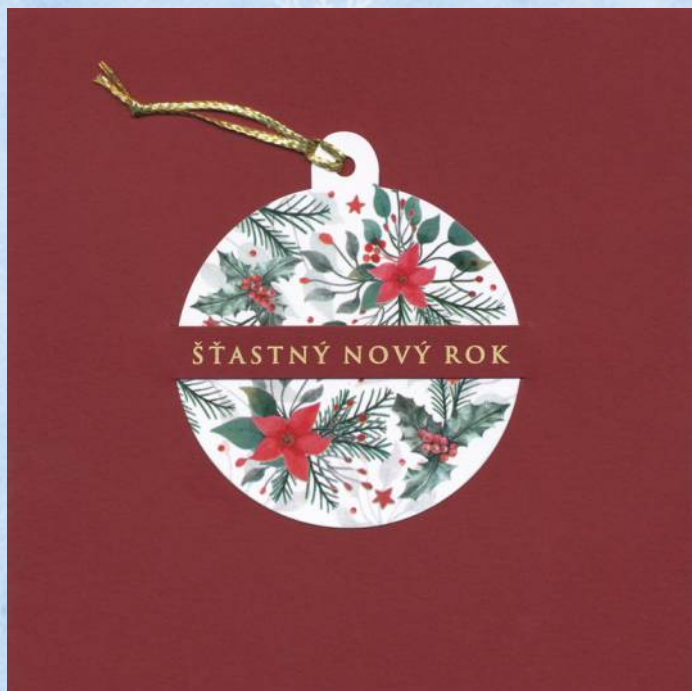

20,8 x 9,7 cm

PF 20

Kartička ze stříbrného metalického papíru. Motiv je tvořen kombinací bílé, stříbrné a červené ražby.

20,8 x 9,7 cm

PF 21

Kartička ze stříbrného metalického papíru. Motiv je tvořen kombinací bílé, stříbrné a červené ražby.