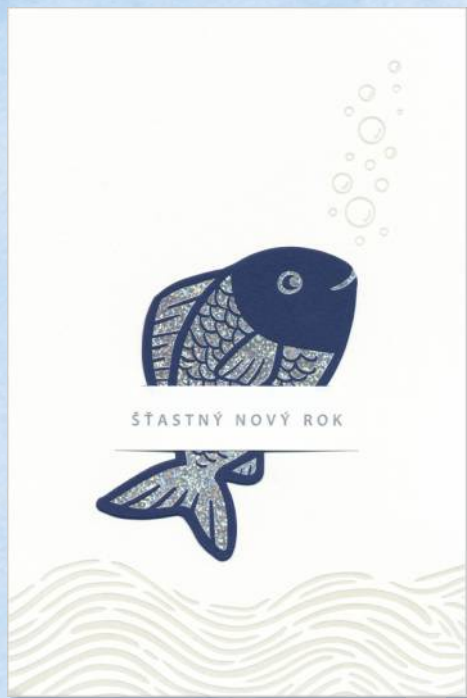

40

10 x 15 cm

PF 08

Otevírací novoročenka z bílého grafického papíru, motiv je tvořen perleťovou a stříbrnou ražbou. Zajímavostí je násek papíru, do kterého je vložen výsek ryby z tmavě modrého papíru s ražbou difrakční fólií.

Dodáváme v rozloženém, nekompletovaném stavu.