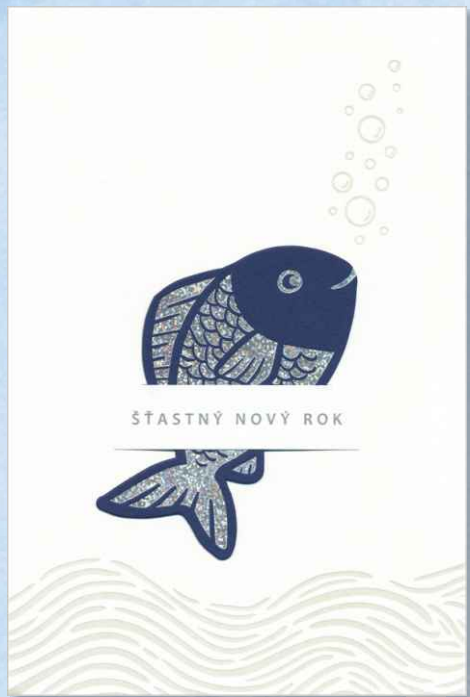

40

10 x 15 cm

PF 37

Otevírací novoročenka z bílého grafického papíru, motiv je tvořen perleťovou a stříbrnou ražbou. Zajímavostí je násek papíru, do kterého je vložen výsek ryby z tmavě modrého papíru s ražbou difrakční fólií.