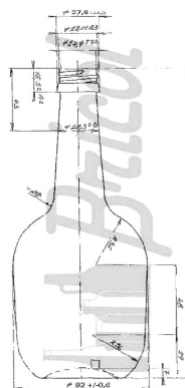

Typ ústí:

kork

Průměr ústí: **21,55**

Objem v ml: **750**

Hmotnost v g: **800**

Barva:

bezfarebná

Katalogové číslo **2631T**

Láhev Krem Liker - 0.50 bezbarevná

Typ ústí:

Alk 28

Průměr ústí: **0**

Objem v ml: **50**

Hmotnost v g: **450**

Barva:

bezfarebná

Katalogové číslo **2574T**

Láhev Quadrix - 0.50 bezbarvá GPI 28